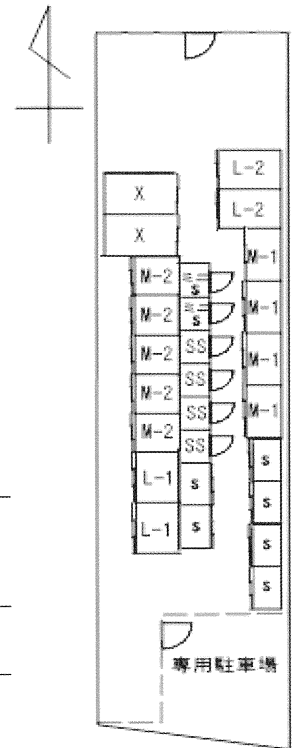

レイワBOX24 福井店 仮申込書 FAX 0776-21-6202

| | | | | | | |
|--------------------|-------------|---------------------|--------|------|---|---|
| 申込人 | ふりがな | (法人の場合はご担当者も記入) | 申込日 | 年 | 月 | 日 |
| | 氏名 (法人名) | | 生年月日 | (満才) | | |
| | 現住所 | 〒 マンション・号室もご記入ください。 | 自宅TEL | | | |
| | 勤務先名 | | 携帯TEL | | | |
| | 所在地 | 〒 | 勤務先TEL | | | |
| | メール | | | | | |
| 緊急連絡先 (同居の親族以外) | ふりがな | | 続柄 | | | |
| | 氏名 | | 自宅TEL | | | |
| | 住所 | 〒 | 携帯TEL | | | |

◇希望タイプ 申込欄にチェックをお願いいたします。

| 申込 | タイプ | 形式 | 間口×奥行×高さ (cm) | 面積 (㎡) | 広さ (帖) | 1か月賃料税込 (円) |
|----|-----|--------|---------------|--------|--------|-------------|
| | ミニS | 2段・片開き | 116×81×103 | 0.94 | 0.52 | 2,900 |
| | SS | 片開き | 116×81×206 | 0.94 | 0.52 | 4,200 |
| | S | 引き戸 | 151×81×206 | 1.23 | 0.67 | 5,600 |
| | M-1 | 引き戸 | 179×95×202 | 1.70 | 0.93 | 7,400 |
| | M-2 | 引き戸 | 137×137×202 | 1.88 | 1.03 | 7,800 |
| | L-1 | 引き戸 | 179×137×202 | 2.45 | 1.34 | 9,300 |
| | L-2 | 引き戸 | 137×179×202 | 2.45 | 1.34 | 9,300 |
| | X | 引き戸 | 151×221×206 | 3.35 | 1.84 | 12,900 |